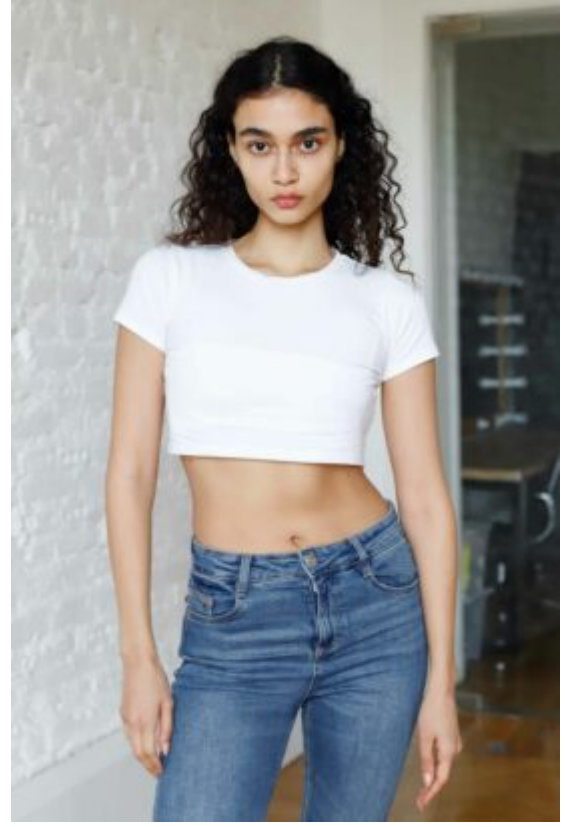

TRUE MODELS

Özge Bilici

173 | 84 / 60 / 91 / 39 | Dark Brown / Brown